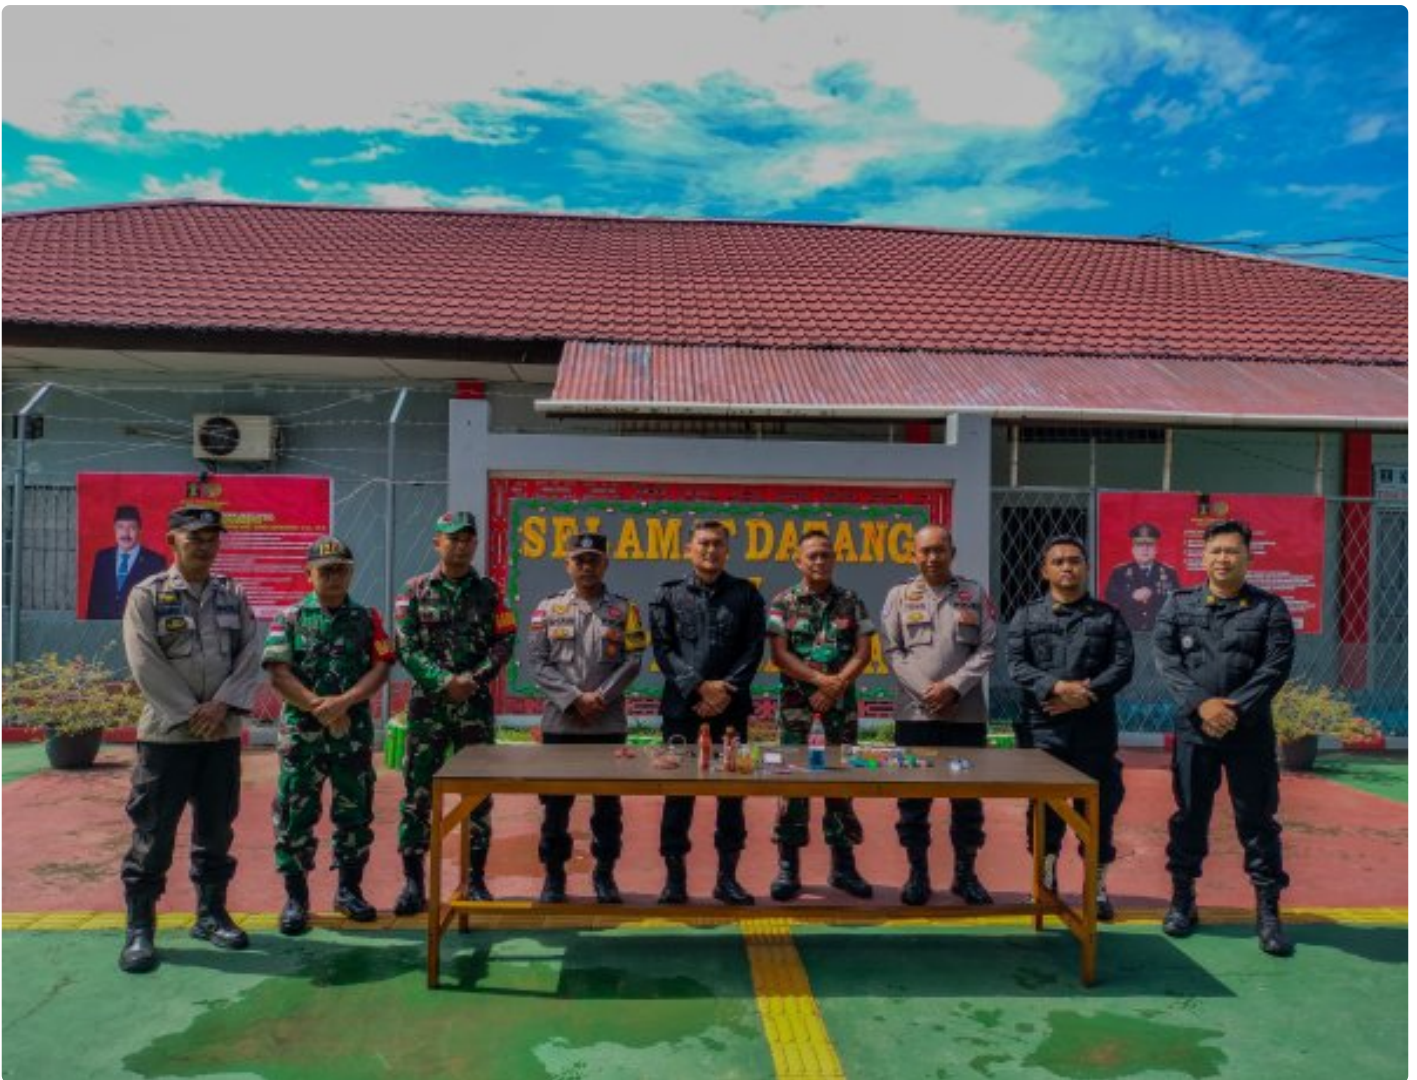

## Bersama TNI Polri, Rutan Sambas Geledah Kamar Hunian Warga Binaan

Elmadi - [SAMBAS.SABDATARA.COM](http://SAMBAS.SABDATARA.COM)

Nov 7, 2024 - 16:06

Sambas - Dalam rangka mengantisipasi potensi gangguan keamanan dan ketertiban serta menindaklanjuti arahan Menteri Imigrasi dan Pemasaryakatan, Rumah Tahanan Negara (Rutan) Kelas IIB Sambas, melakukan penggeledahan kamar hunian, Kamis (07/11).

Kegiatan ini merupakan hasil kerja sama antara Rutan Sambas, Kodim Sambas,

dan Polres Sambas.

Sebelumnya, Rutan Sambas telah mengirimkan surat undangan kepada kedua instansi tersebut, yang kemudian merespons dengan mengirimkan personel untuk mendukung pelaksanaan kegiatan.

Selanjutnya, Kepala Kesatuan Pengamanan Rutan Sambas, membagi seluruh personel yang terlibat ke dalam dua tim. Setiap tim diarahkan untuk melaksanakan pengeledahan di blok-blok hunian yang telah ditentukan, antara lain Blok Tahanan, Blok Narapidana, dan Blok Wanita. Seluruh proses pengeledahan berjalan dengan tertib dan aman, tanpa adanya hambatan berarti.